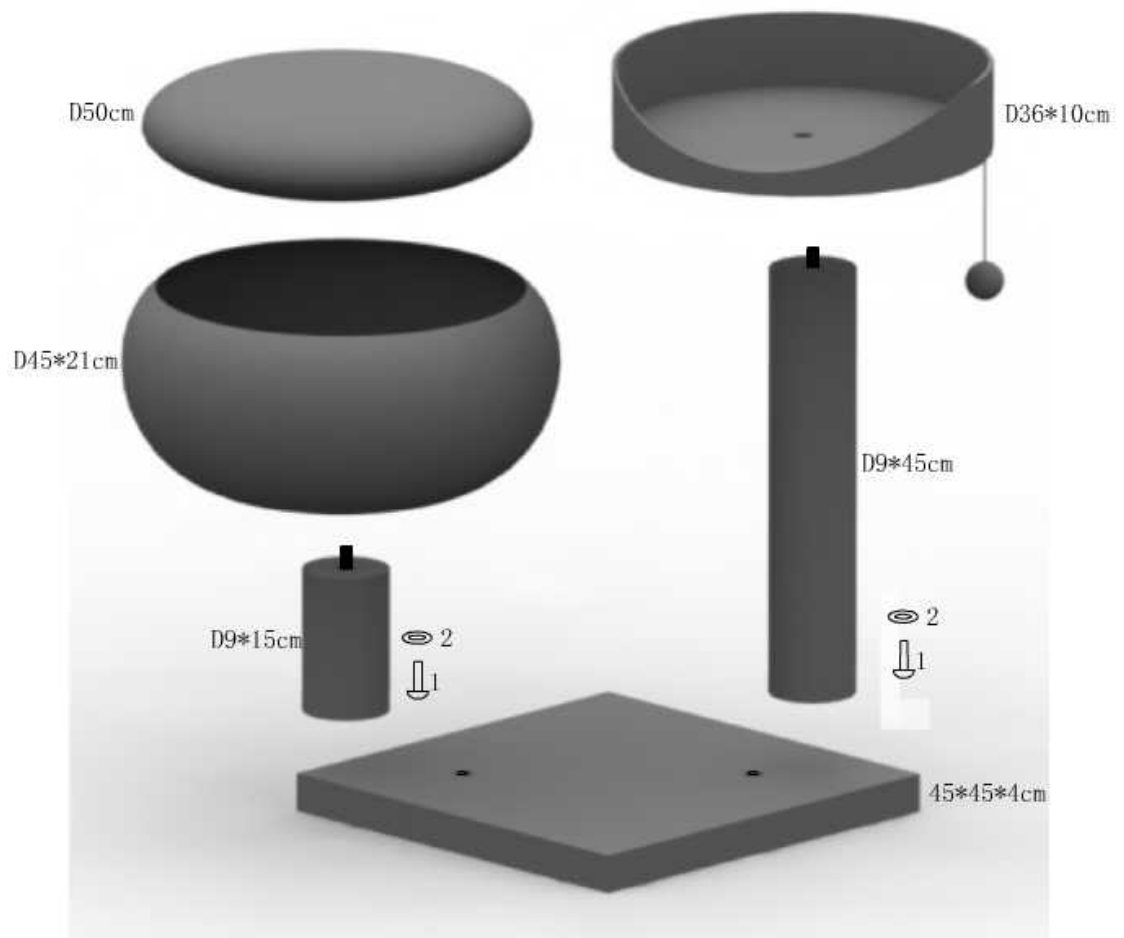

# 63187 CASCA

- NO. 1 D10\*45MM=2PCS
- NO. 2 D40MM=2PCS
- 1PC