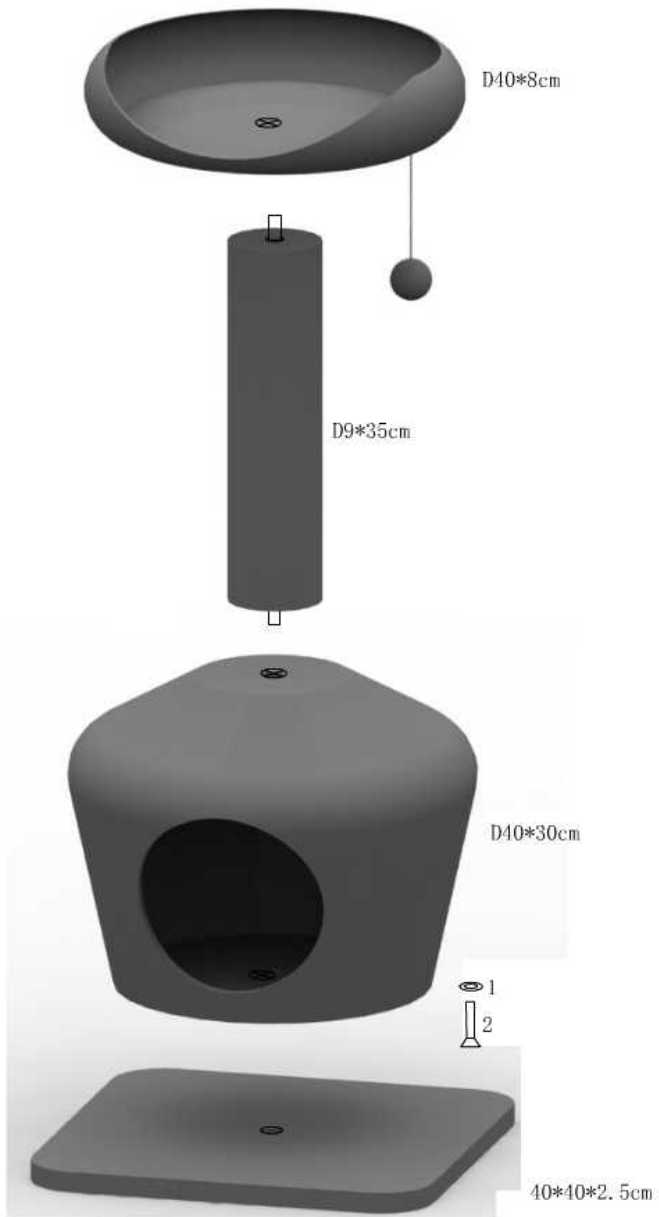

63145 CITALI

SIZE: 40*40*75.5CM