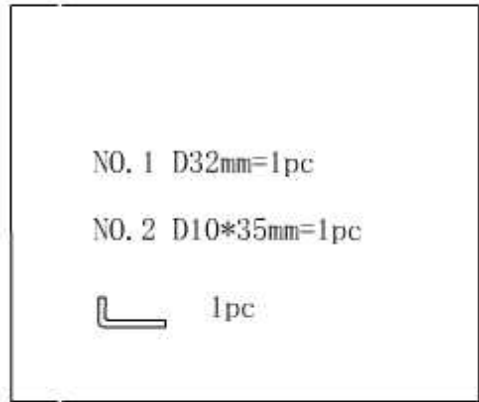

63145 CITALI

SIZE: 40*40*75.5CM