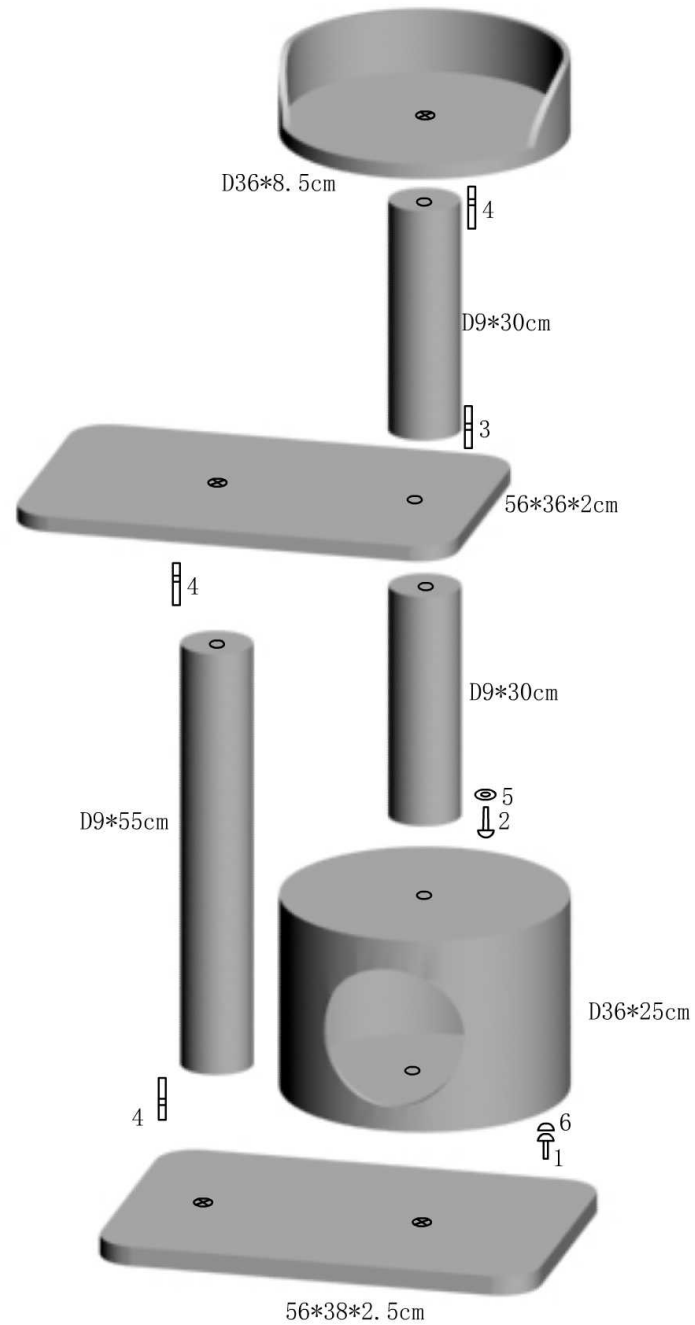

# 63054 Conat

- |  |                         |
|--|-------------------------|
|  | NO. 1 D10*35mm=1PC      |
|  | NO. 2 D10*45mm=1PC      |
|  | NO. 3 D10*70mm=1PC      |
|  | NO. 4 D10*60mm=3PCS     |
|  | NO. 5 D40mm=1PC         |
|  | NO. 6 plastic cover=1PC |