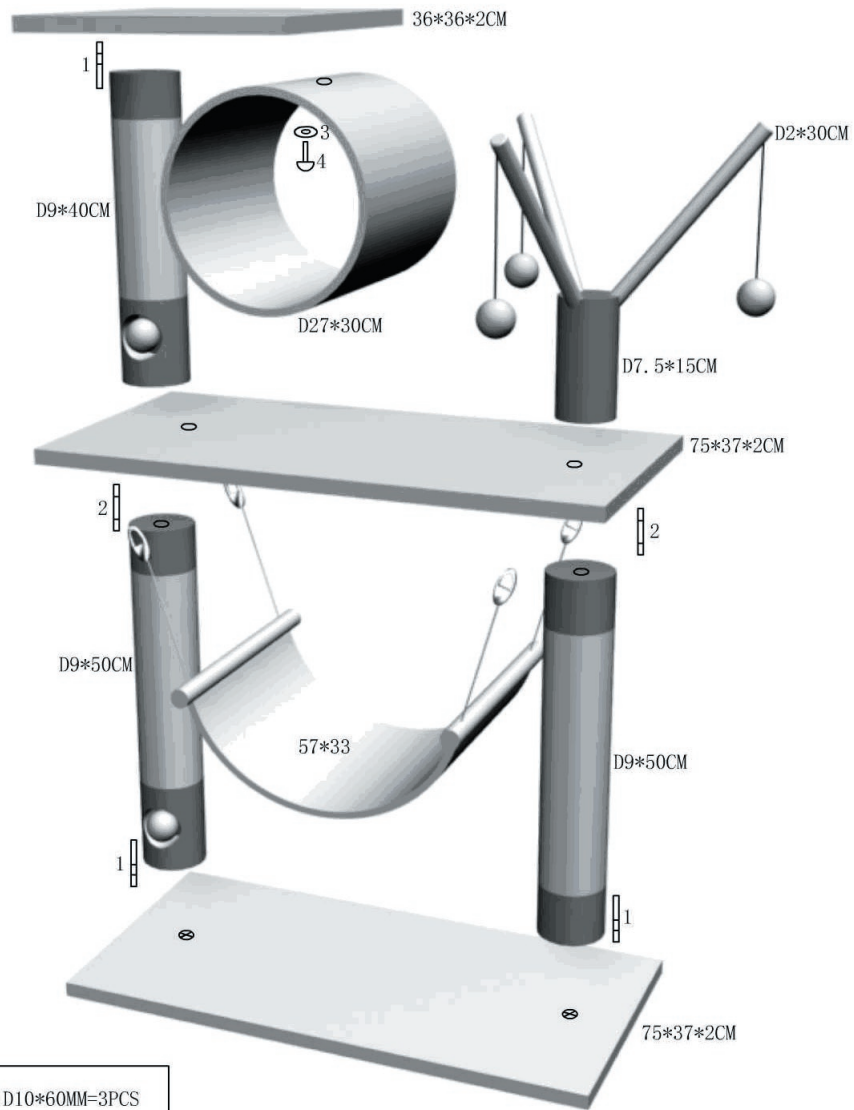

62070 JADE KLEIN de LUXE

- | | |
|---|---------------------|
|  | NO. 1 D10*60MM=3PCS |
|  | NO. 2 D10*70MM=2PCS |
|  | NO. 3 D12MM=1PC |
|  | NO. 4 D10*25MM=1PC |