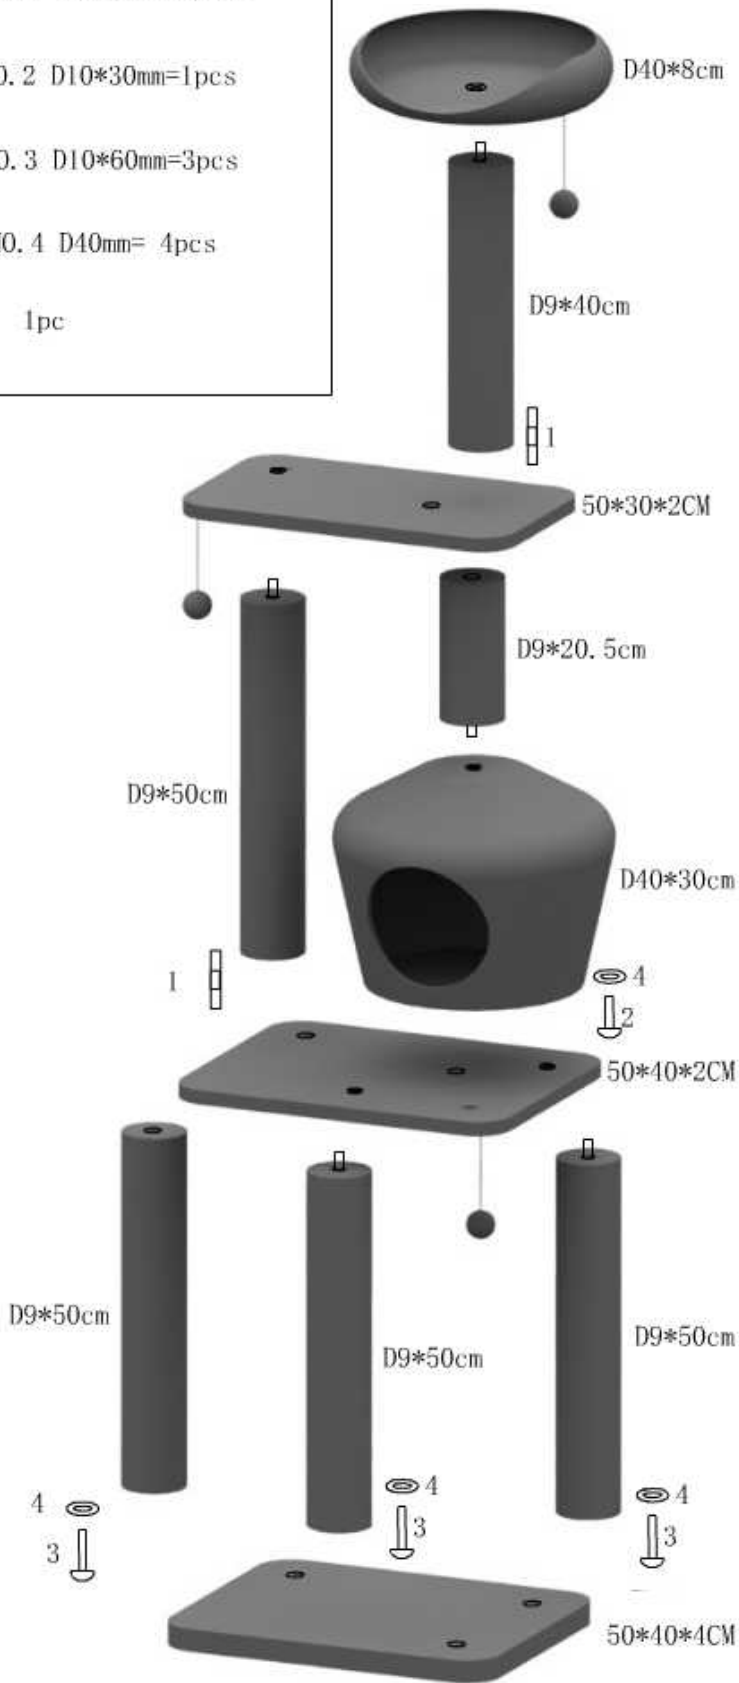

63147 NANUK

Aufbau von oben nach unten!

Install from the top to the bottom!

-  NO.1 D10*80mm=2pcs
-  NO.2 D10*30mm=1pcs
-  NO.3 D10*60mm=3pcs
-  NO.4 D40mm= 4pcs
-  1pc

SIZE: 50*40*156CM