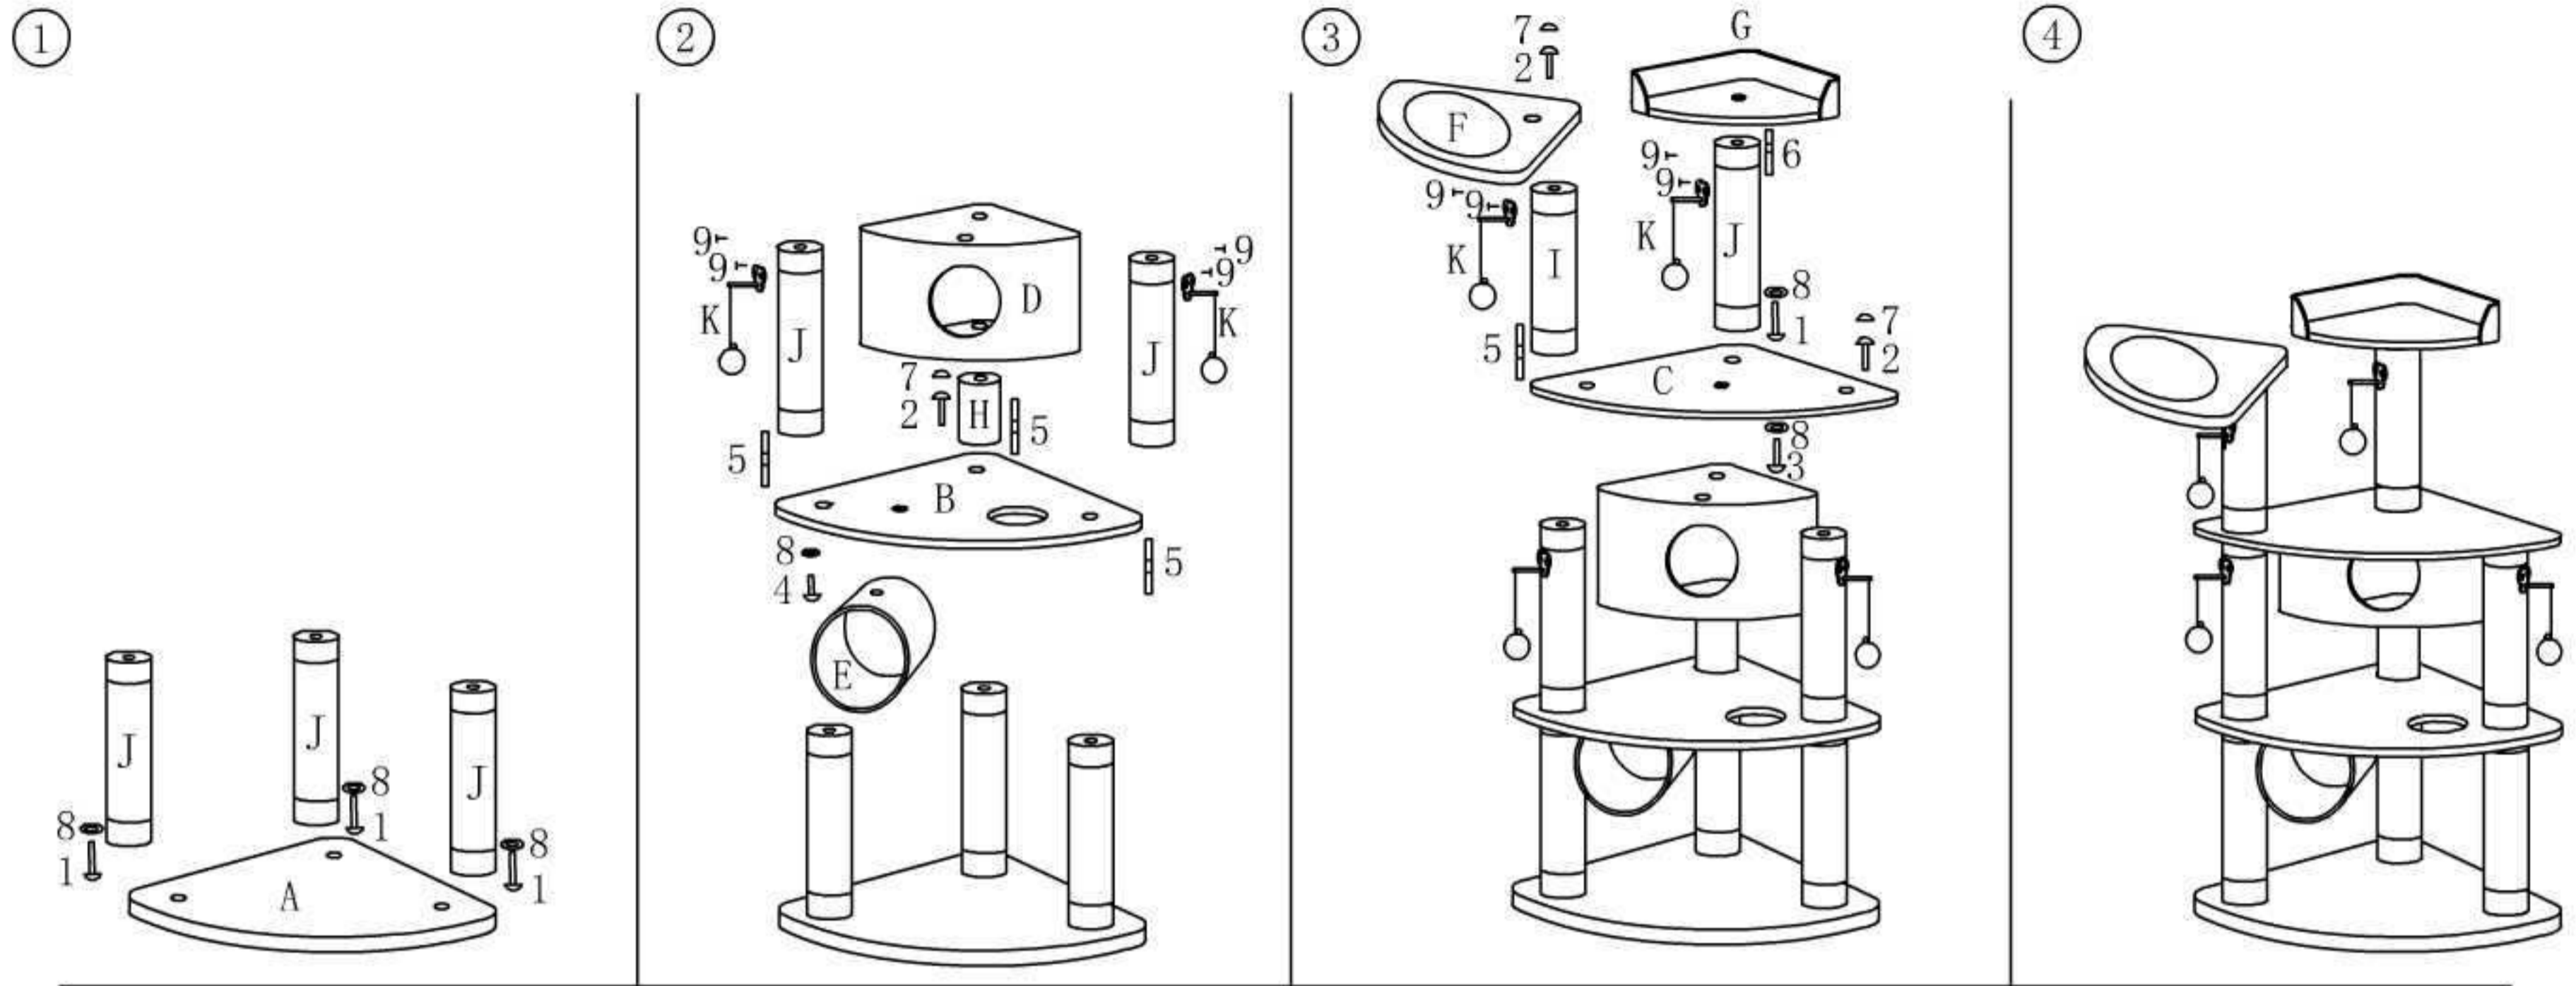

# 63131-53 SANTOS Plus

- 1X  70\*55\*4cm A
- 1X  70\*55\*2cm B
- 1X  70\*55\*2cm C
- 1X  35\*35\*30.5cm D
- 1X  D27\*30cm E

- 1X  45\*45\*2.5cm F
- 1X  35\*35\*10cm G
- 1X  D12\*20cm H
- 1X  D12\*35cm I
- 6X  D12\*50cm J
- 4X  K

- 4X  D12\*80mm (1)
- 3X  D12\*55mm (2)
- 1X  D10\*30mm (3)
- 1X  D10\*25mm (4)
- 4X  D12\*90mm (5)
- 1X  D12\*65mm (6)
- 3X  cover (7)
- 6X  D40mm (8)
- 8X  D4\*16mm (9)
- 2X 

SIZE: 70\*55\*168CM