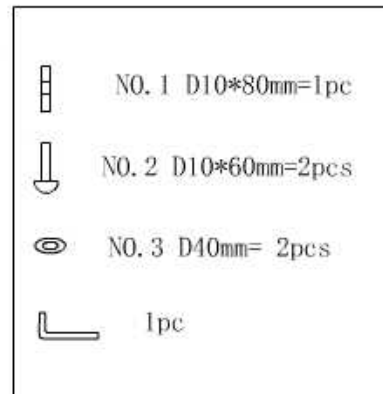

63146 SHIKOBA

SIZE: 50*40*88CM

Aufbau von oben nach unten!

Install from the top to the bottom!