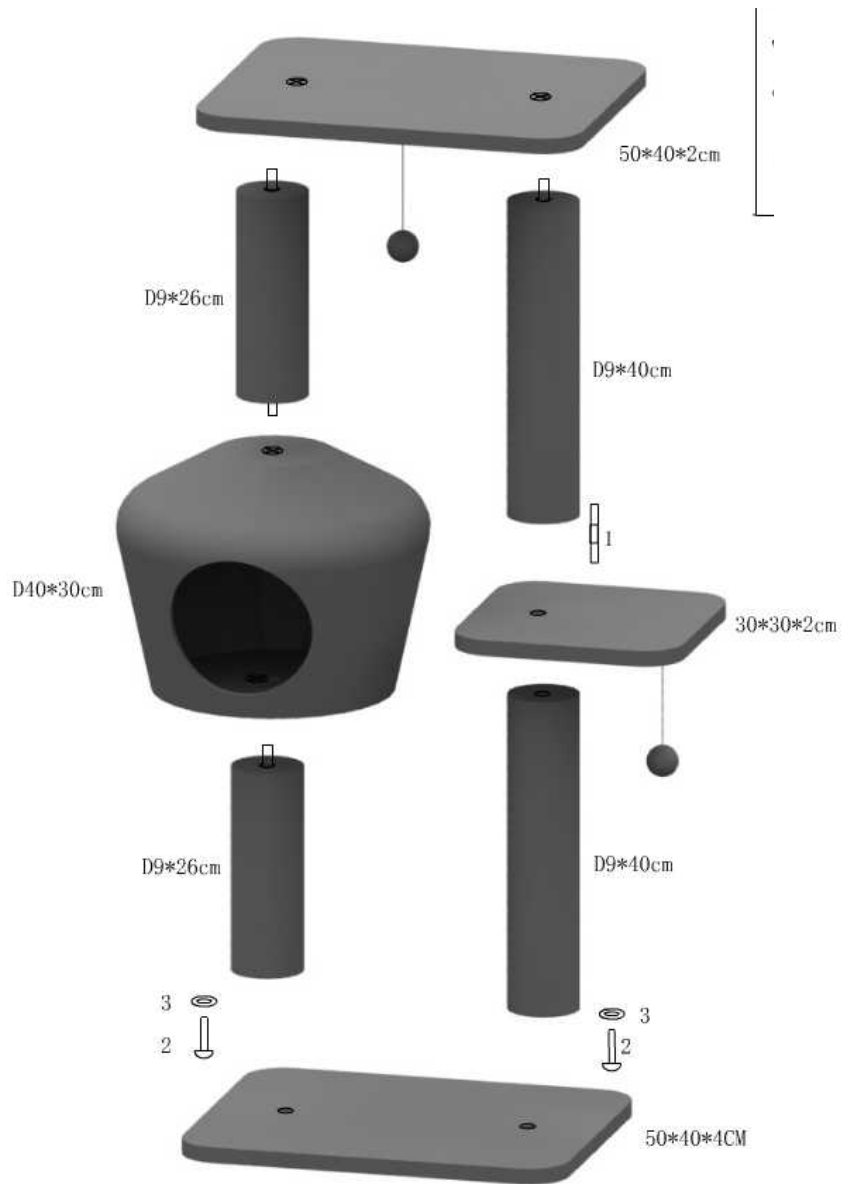

63146 SHIKOBA

SIZE: 50*40*88CM

Aufbau von oben nach unten!

Install from the top to the bottom!