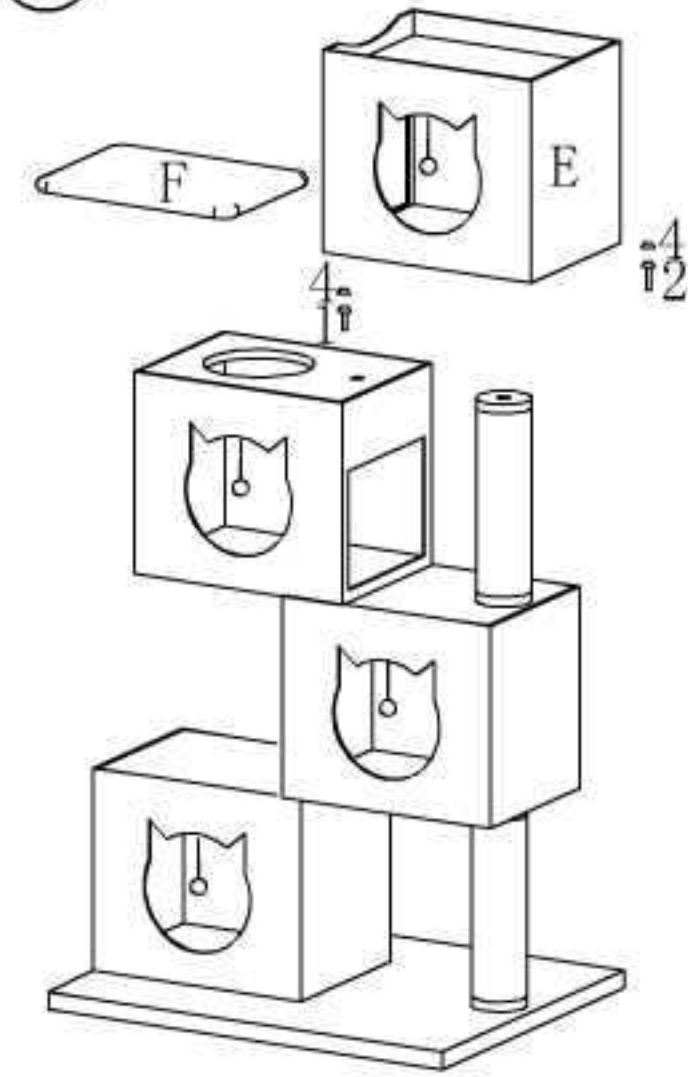

# 63139-02 VALCON

①

②

③

④

⑤

1X  60\*60\*4CM A

1X  40\*30\*35.5CM B

1X  40\*30\*35.5CM C

1X  40\*30\*35.5CM D

1X  40\*30\*35.5CM E

1X  38\*28CM F

2X  D9\*35CM G

4X  D10\*35MM (1)

4X  D10\*50MM (2)

3X  D40MM (3)

5X  cover (4)

1X 

SIZE: 60\*60\*146CM