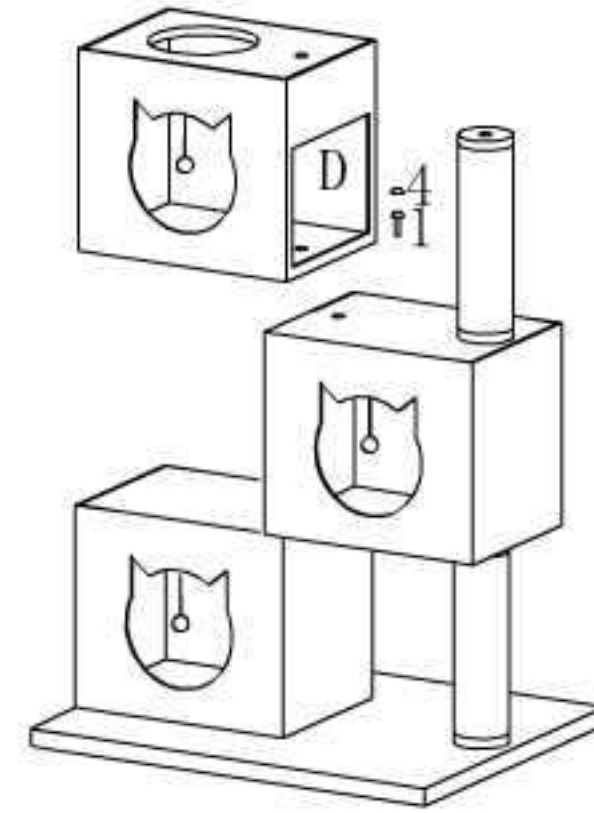

# 63139-02 VALCON

①

②

③

④

⑤

1X  60\*60\*4CM A

1X  40\*30\*35.5CM B

1X  40\*30\*35.5CM C

1X  40\*30\*35.5CM D

1X  40\*30\*35.5CM E

1X  38\*28CM F

2X  D9\*35CM G

4X  D10\*35MM (1)

4X  D10\*50MM (2)

3X  D40MM (3)

5X  cover (4)

1X 

SIZE: 60\*60\*146CM