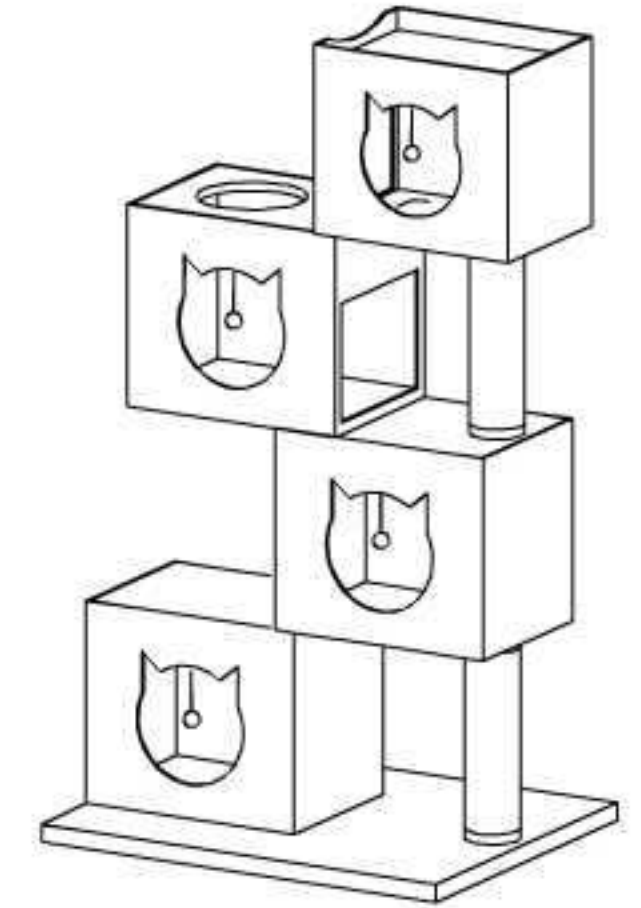

# 63139-02 VALCON

①

②

③

④

⑤

1X  60\*60\*4CM A

1X  40\*30\*35.5CM B

1X  40\*30\*35.5CM C

1X  40\*30\*35.5CM D

1X  40\*30\*35.5CM E

1X  38\*28CM F

2X  D9\*35CM G

4X  D10\*35MM (1)

4X  D10\*50MM (2)

3X  D40MM (3)

5X  cover (4)

1X 

SIZE: 60\*60\*146CM