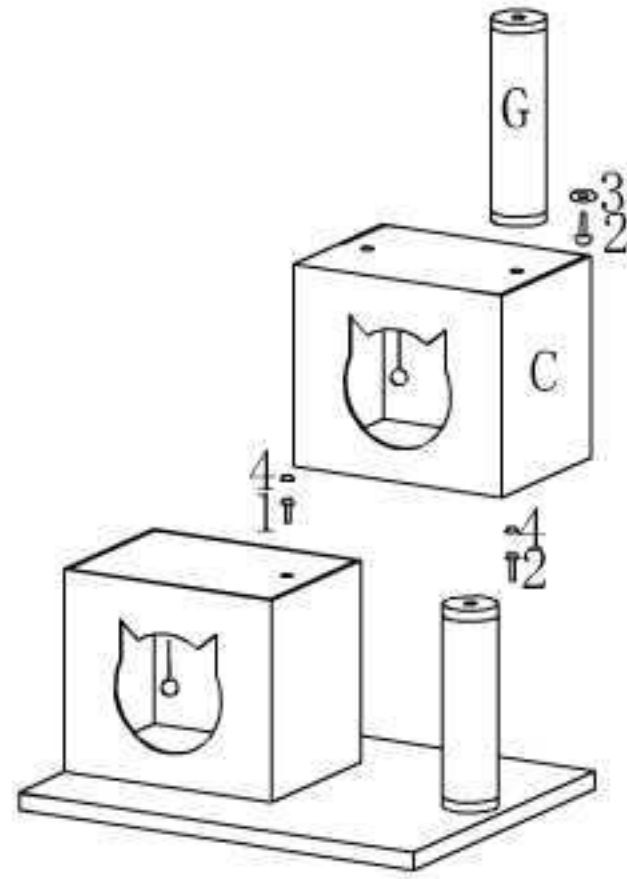

# 63139-02 VALCON

①

②

③

④

⑤

1X  60\*60\*4CM A

1X  40\*30\*35.5CM B

1X  40\*30\*35.5CM C

1X  40\*30\*35.5CM D

1X  40\*30\*35.5CM E

1X  38\*28CM F

2X  D9\*35CM G

4X  D10\*35MM (1)

4X  D10\*50MM (2)

3X  D40MM (3)

5X  cover (4)

1X 

SIZE: 60\*60\*146CM